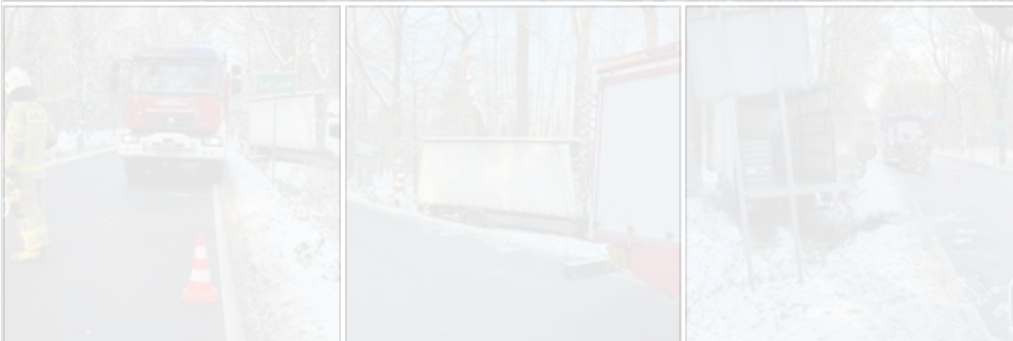

OSP Mnich

about 8 months ago

Dziś o 8.31 zostaliśmy zadysponowani do zdarzenia drogowego na ulicy Bielskiej, tuż przy granicy z Landekiem (powiat bielski).

W wyniku zdarzenia samochód ciężarowy zjechał z drogi i uderzył w drzewo.

Do zdarzenia udaliśmy się zastępem GBA Renault D15. ... [See more](#)

👍 47   💬 1   ➦ 5

NG