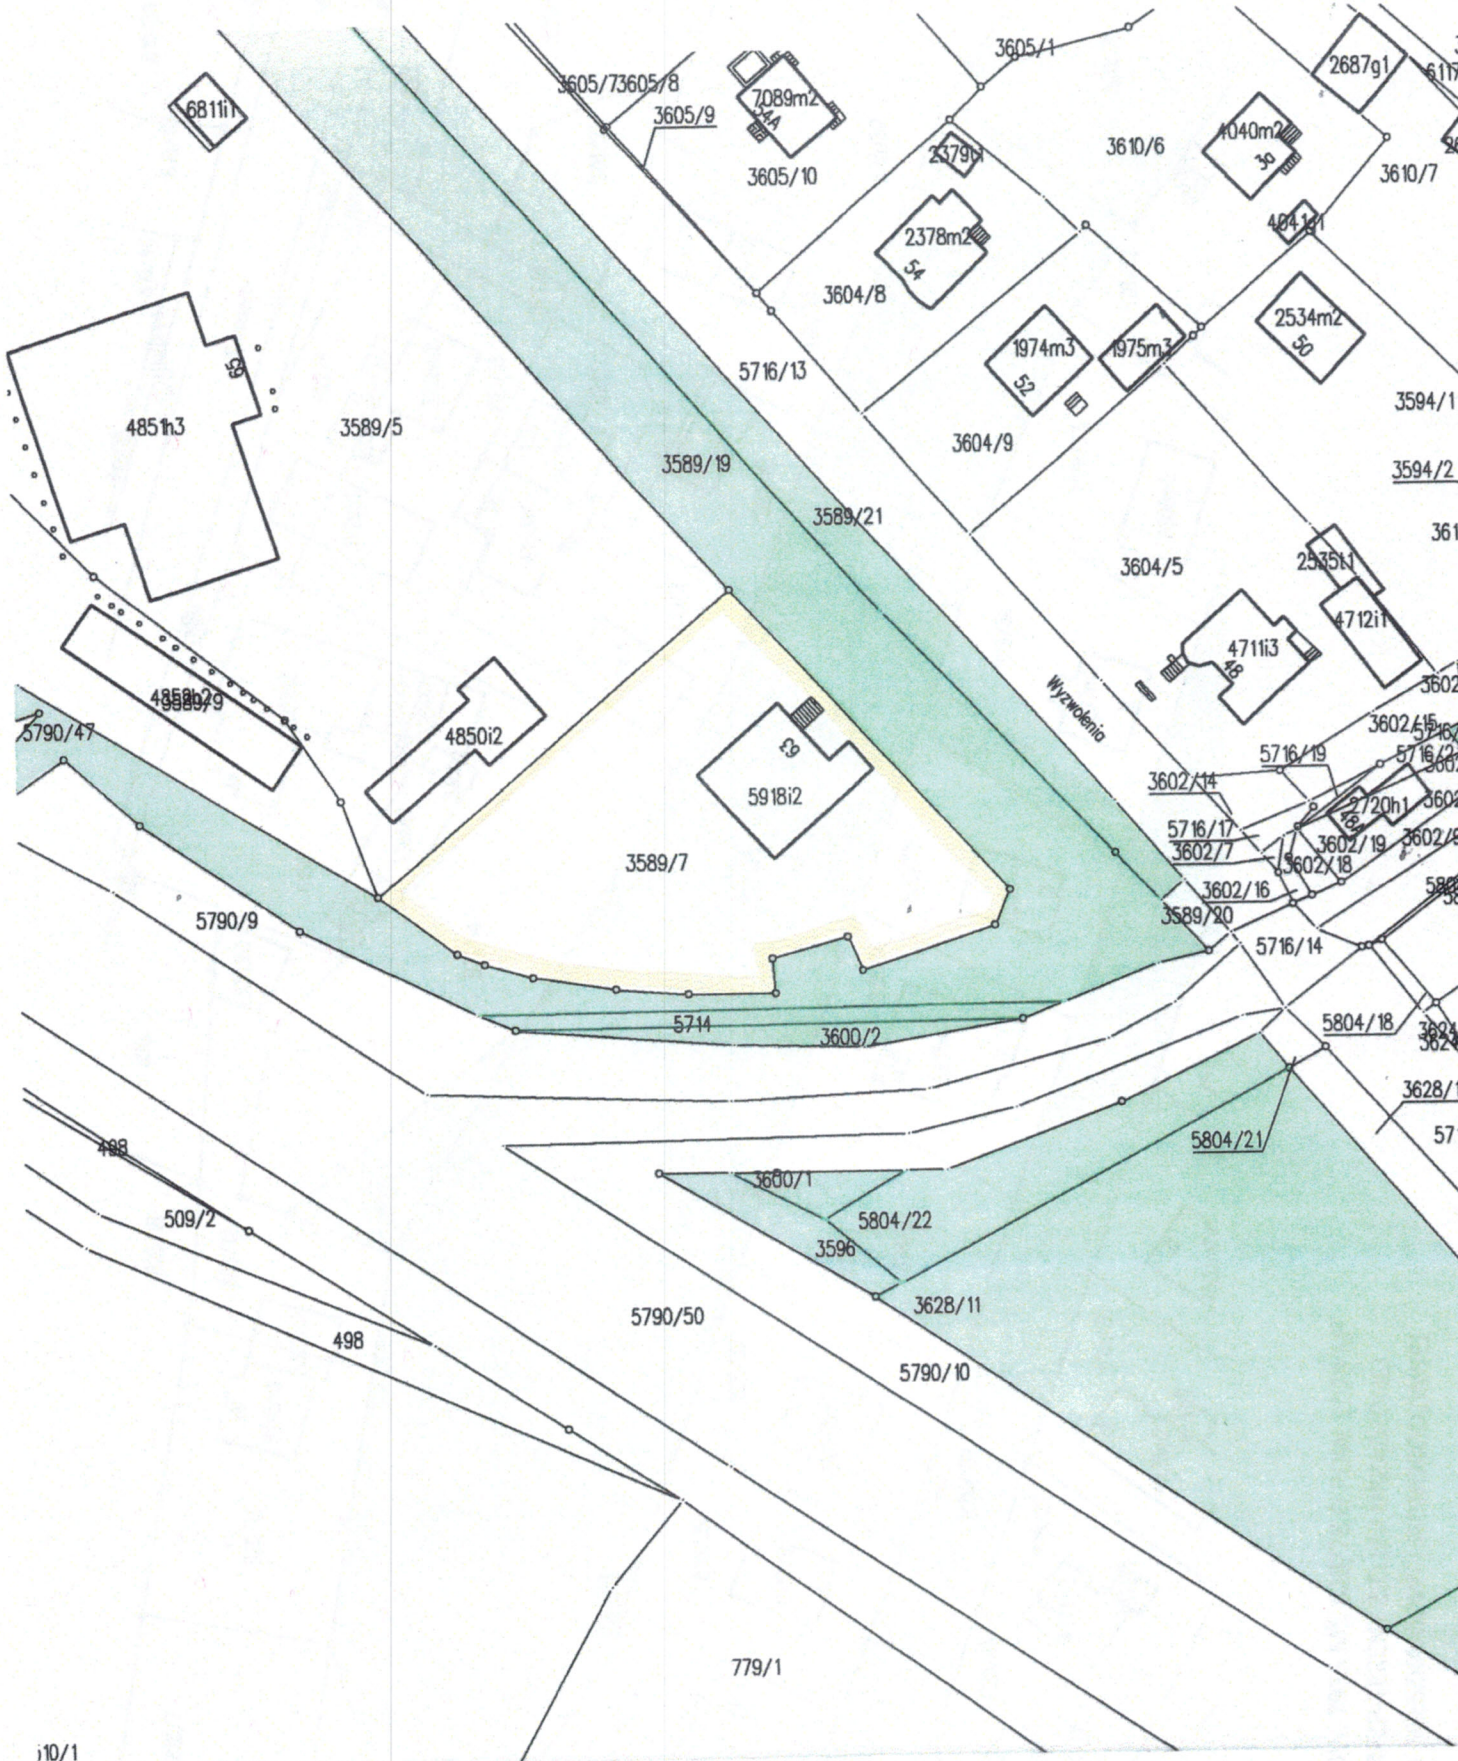

## POTENCJALNE MOŻLIWOŚCI LOKALIZACJI NOWEGO PRZEDSZKOLA.

Propozycje lokalizacji na terenie centrum Miasta:

1. ul. Wodna – działki 48/10 lub 48/1
2. ul. Willowa – działka 3470/66
3. ul. Dziechcinka – działki 244/2, 259/3 i 259/7
4. ul. Wyzwolenia – działka 3589/7
5. ul. Bielanów – działka 828/105 i 828/78

(mapy w załączeniu)

UL. WILLOWA  
 DZ. NR 3470/66 O POW. 2708 M<sup>2</sup>  
 PRZEZNACZENIE W MPZP-TERENY DOMÓW  
 WZIASOWYCH I PENSJONATÓW

UL. DZIEHCINKA  
DZ. NR 224/2, 259/3 I 259/7 O POW. 6753 M<sup>2</sup>  
PRZEZNACZENIE W MPZP-TERENY ZABUDOWY USŁUGOWEJ