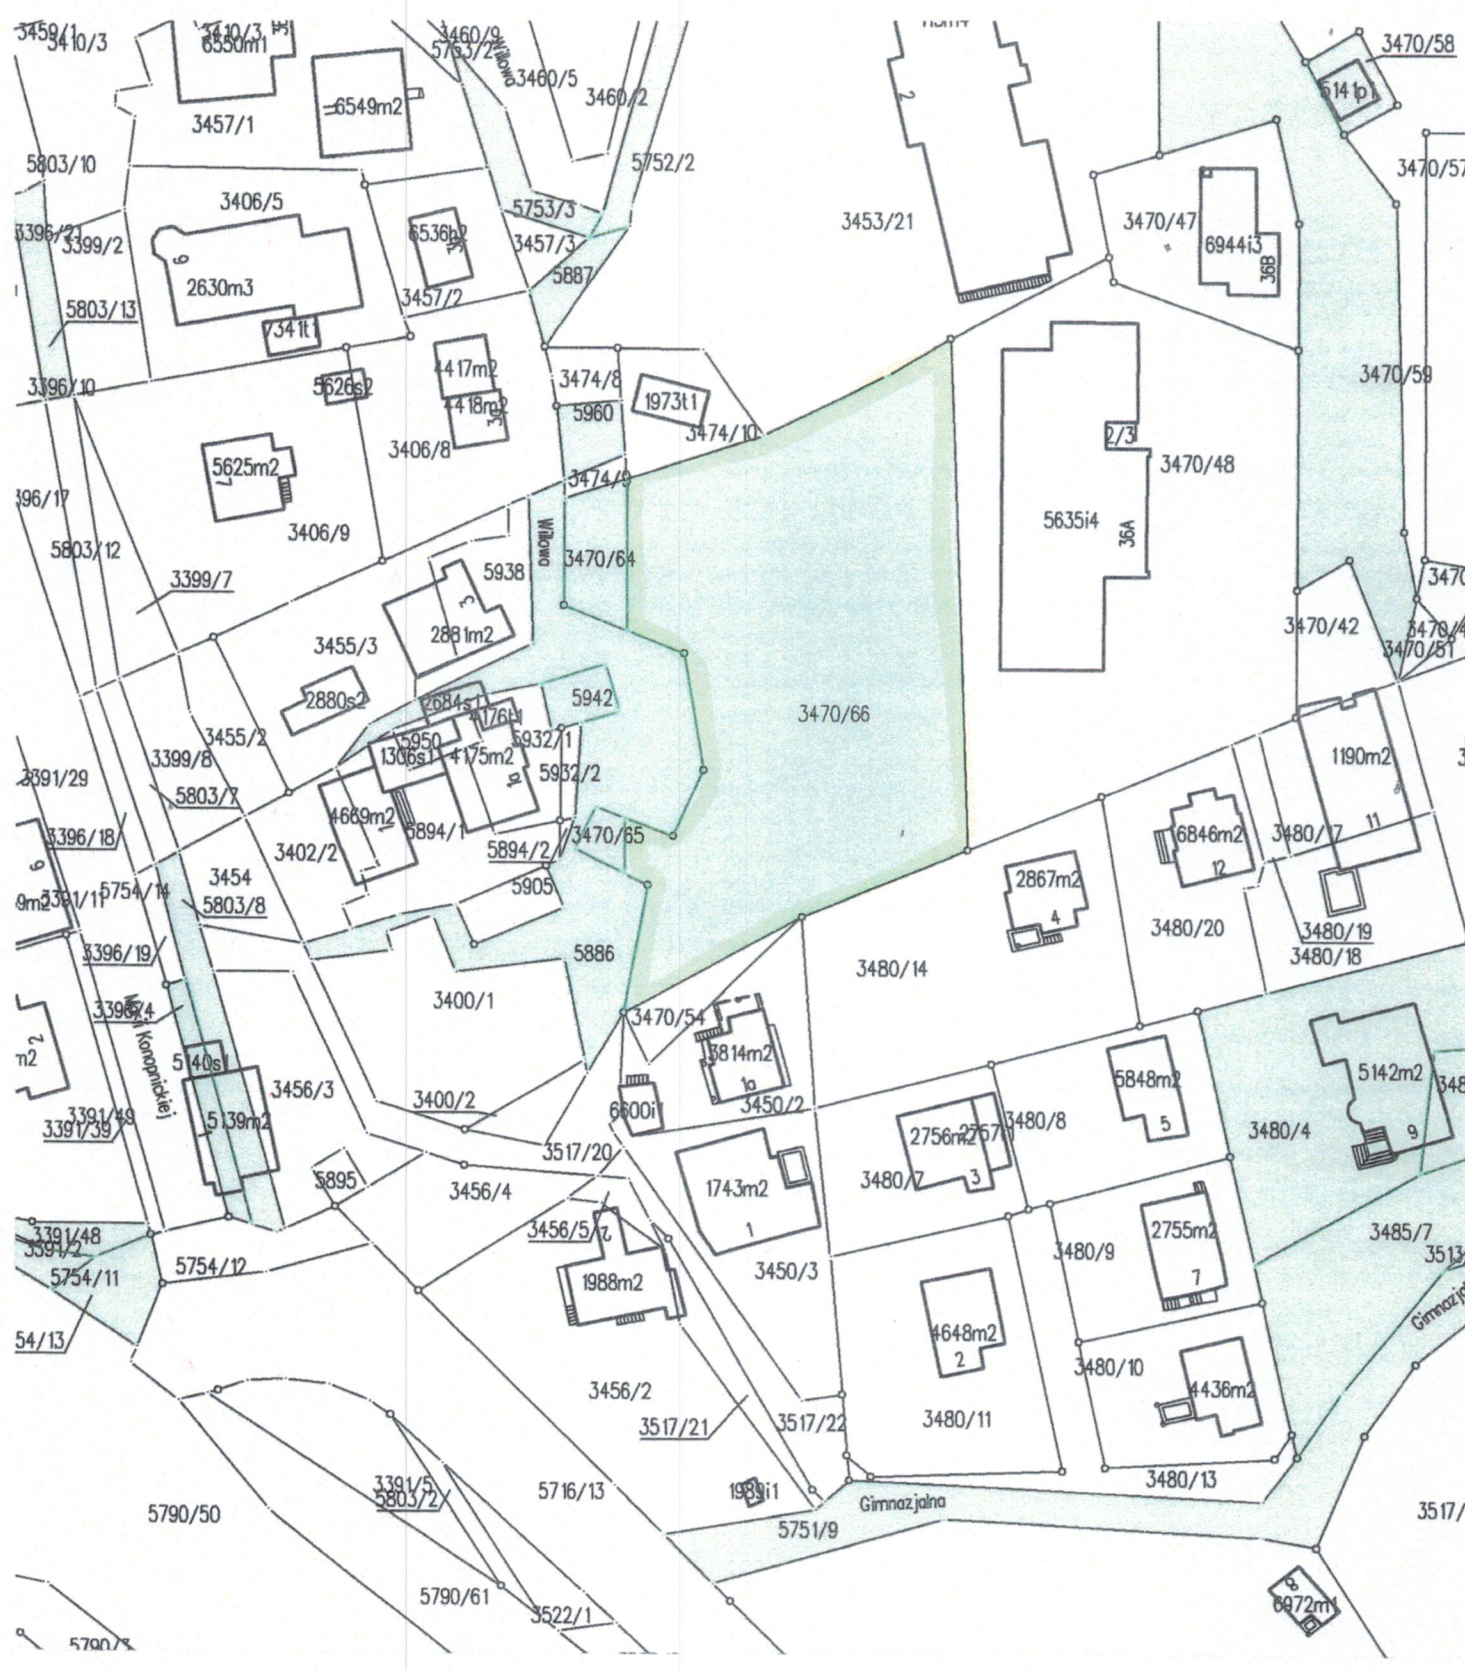

## POTENCJALNE MOŻLIWOŚCI LOKALIZACJI NOWEGO PRZEDSZKOLA.

Propozycje lokalizacji na terenie centrum Miasta:

1. ul. Wodna – działki 48/10 lub 48/1
2. ul. Willowa – działka 3470/66
3. ul. Dziechcinka – działki 244/2, 259/3 i 259/7
4. ul. Wyzwolenia – działka 3589/7
5. ul. Bielanów – działka 828/105 i 828/78

(mapy w załączeniu)

UL. WILLOWA  
 DZ. NR 3470/66 O POW. 2708 M<sup>2</sup>  
 PRZEZNACZENIE W MPZP-TERENY DOMÓW  
 WZIASOWYCH I PENSJONATÓW

UL. DZIEHCINKA  
DZ. NR 224/2, 259/3 I 259/7 O POW. 6753 M<sup>2</sup>  
PRZEZNACZENIE W MPZP-TERENY ZABUDOWY USŁUGOWEJ